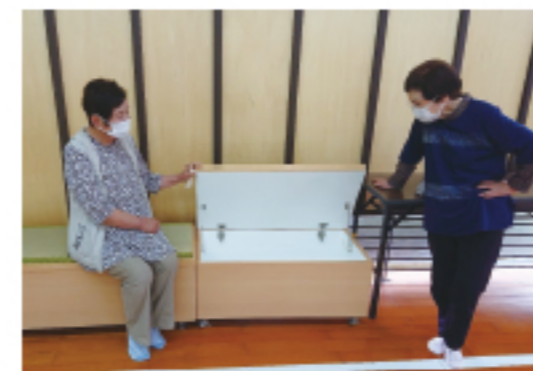

タイプ②
450mm(幅)×900mm(長)×420mm(高)