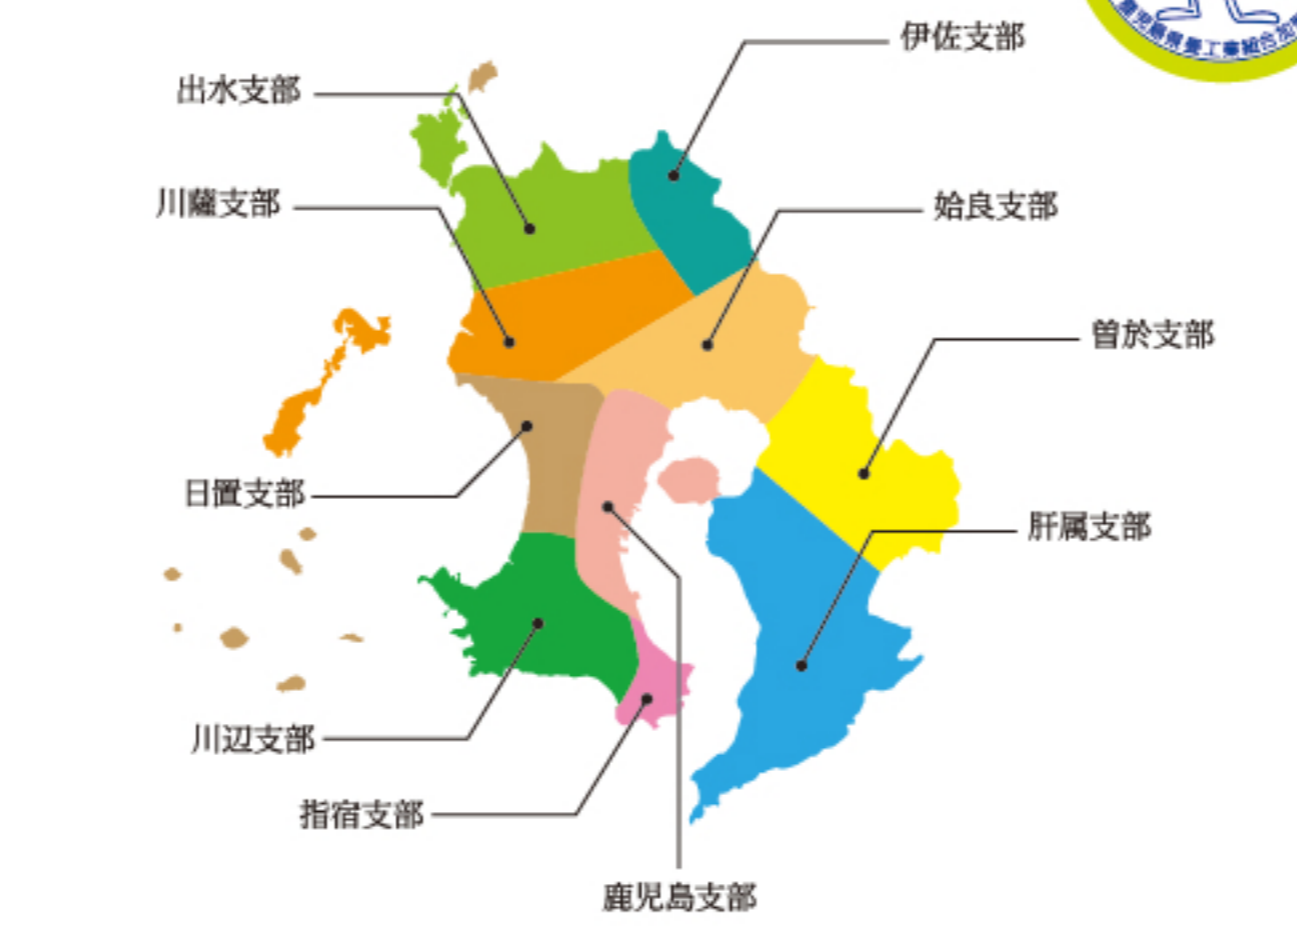

伝統・匠・技
職人・こだわり——

長年の経験を基に、本畳製作の基本技術を存分に
に取り入れ、畳の専門業者による製品だからこ
そ、技術的にも品質的にも安心してご利用いた
できます。

鹿児島県畳工業組合の統一仕様に基づき、製作から販売
まで一貫管理いたします。

鹿児島から全国へ、畳屋職人の柔道畳 **畳道**
たたみどう

密着式

全てのタイプにおいて柔道表と畳床ズレをなくすため、
密着式を採用しております。
カバー式をご希望の場合は別途ご用命下さい。

《標準寸法》60mm(厚)×910mm(幅)×1,820mm(長)

国際規格対応可

- ☐ 本格派タイプ(KJT-SS)
- ☐ 中級者タイプ(KJT)
- ☐ 初心者タイプ(KJT-S1)

鹿児島県畳工業組合

鹿児島県畳工業組合

お近くの組合加盟の畳店は
WEB検索かQRコードからご覧になります。

鹿児島県畳工業組合

鹿児島市新屋敷町7-9

TEL(099)224-3520 FAX(099)224-3591

機能性畳
万丈の大地

鹿児島県畳工業組合