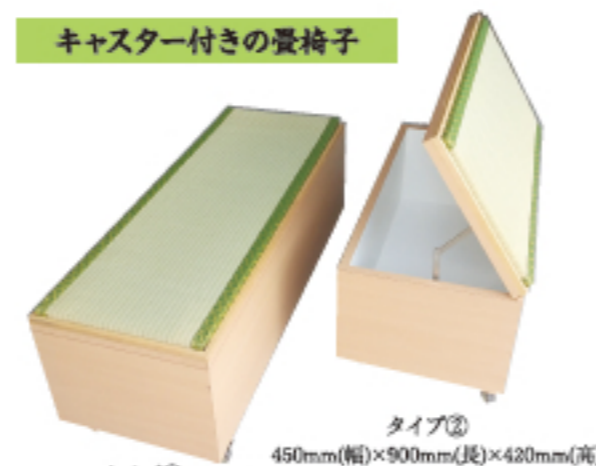

キャスター付きの畳椅子

タイプ①
450mm(幅)×1,200mm(長)×420mm(高)

タイプ②
450mm(幅)×900mm(長)×420mm(高)